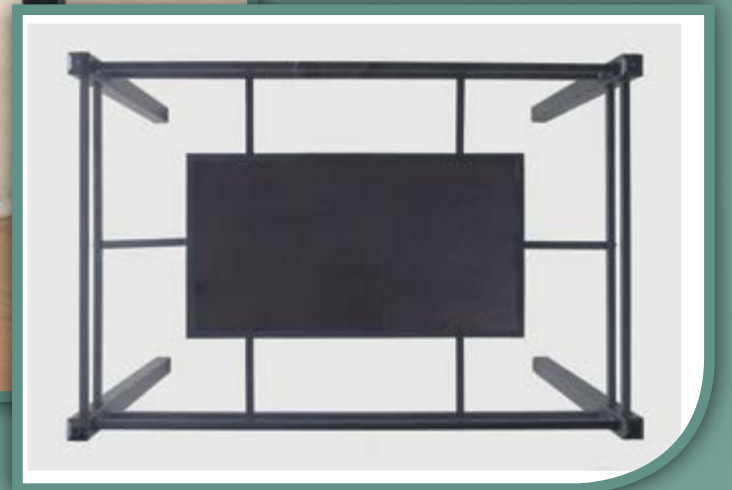

4510

5 PIECE DINETTE

4510-T
TABLE | 47" x 31.5" x 30"H

4510-SC
SIDE CHAIR
17" x 20" x 39"H
CASE PACK 2