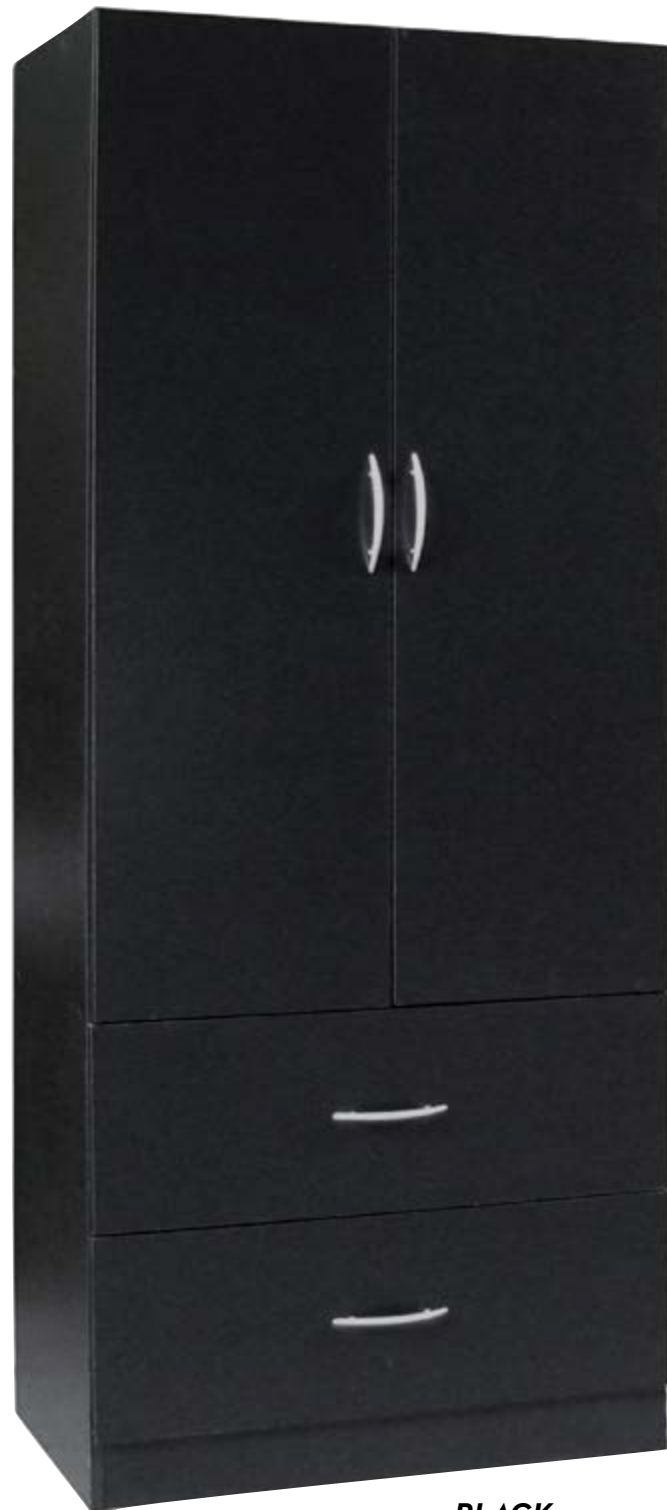

9129
3 DOOR WALNUT WARDROBE
61"W x 19"D x 72"H
2 BOXES/SET

9129
3 DOOR LIGHT CHERRY WARDROBE
61"W x 19"D x 72"H
2 BOXES/SET

11310
2 DOOR WARDROBE WALNUT
48"W x 20"D x 72"H

11310
2 DOOR WARDROBE CHERRY
48"W x 20"D x 72"H