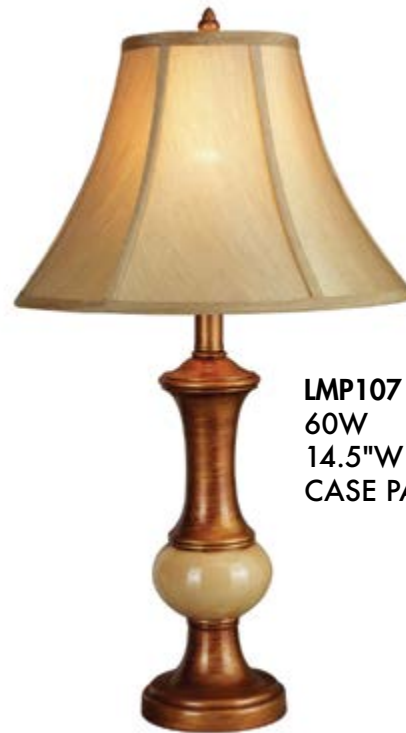

LMP106
60W
16"W x 24"H
CASE PACK: 4

LMP109
60W
14"W x 24"H
CASE PACK: 4

LMP110
60W
15"W x 24"H
CASE PACK: 4

LMP12700
BURGUNDY
60W
26"W x 17"H
CASE PACK: 6

LMP12700
BLACK
60W
26"W x 17"H
CASE PACK: 6

LMP107
60W
14.5"W x 24"H
CASE PACK: 4